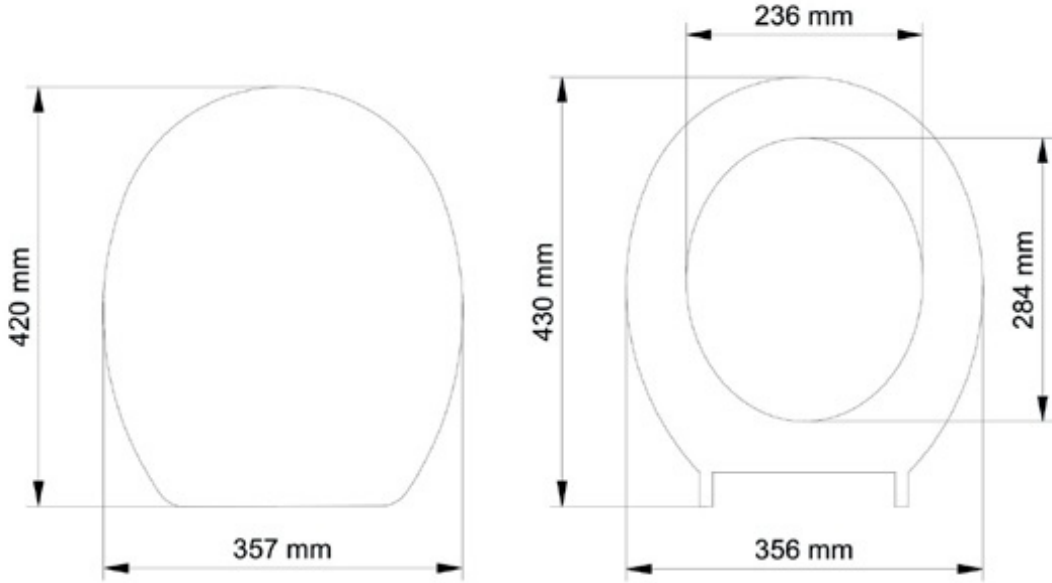

# Deniz Klozet Kapađı

KOD: YZC - 2001

- Darbelere dayanıklı
- Ađırlıđı 900 gram
- Her model klozet'e uygun
- Plastik alttan montajlı menteşe
- Koli iđi 10 Adet