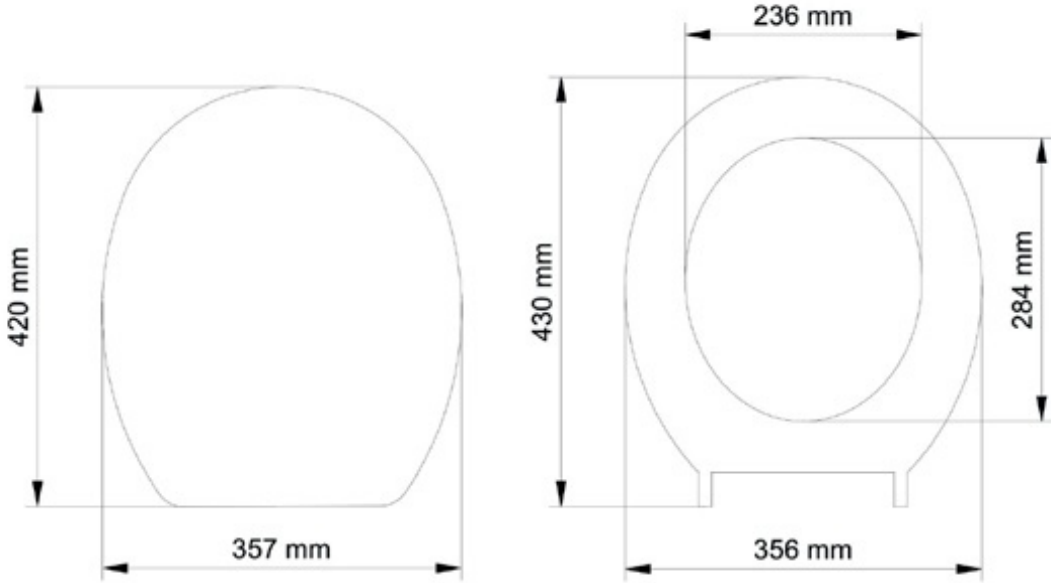

# Şevelli Klozet Kapağı

KOD: YZC - 2002

- Darbelere dayanıklı
- Ağırlığı 900 gram
- Her model klozet'e uygun
- Plastik alttan montajlı menteşe
- Koli içi 10 Adet