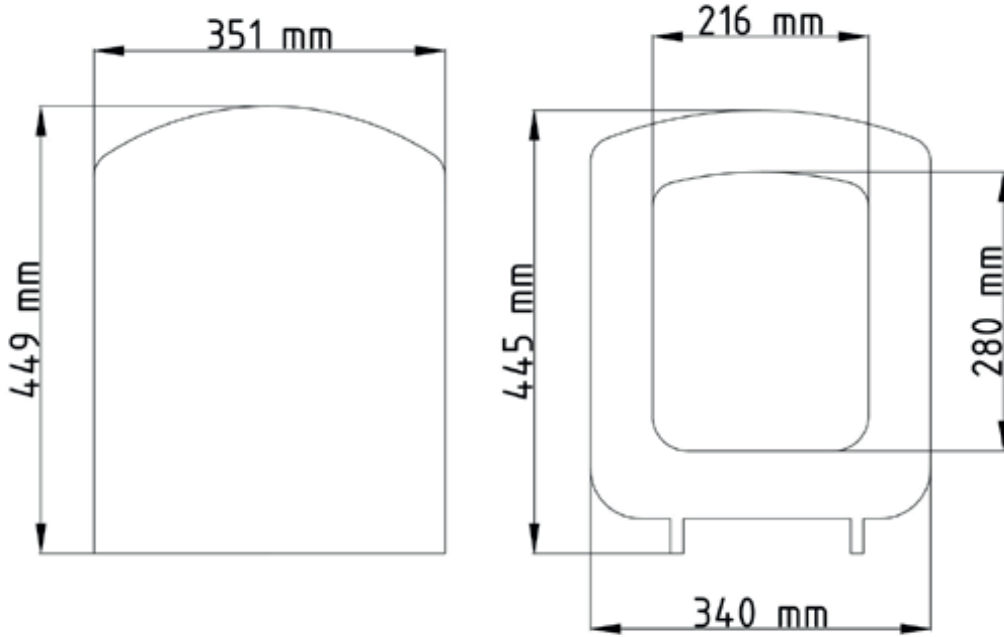

- •Sessiz yavař kapanır
- •Kolay montaj
- •Tak-Çıkar kolay temizlik
- •2 yıl Garanti