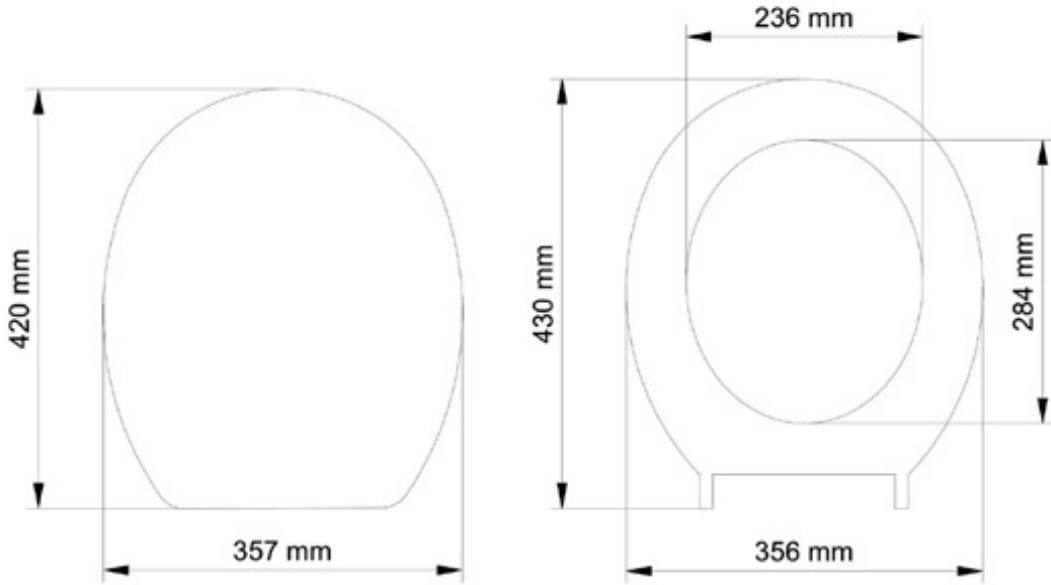

- •Sessiz yavař kapanır
- •Kolay montaj
- •Alttan Sıkmalı ve Üstten Sıkmalı Özelliđi
- •Tak-Çıkar kolay temizlik
- •2 yıl Garanti