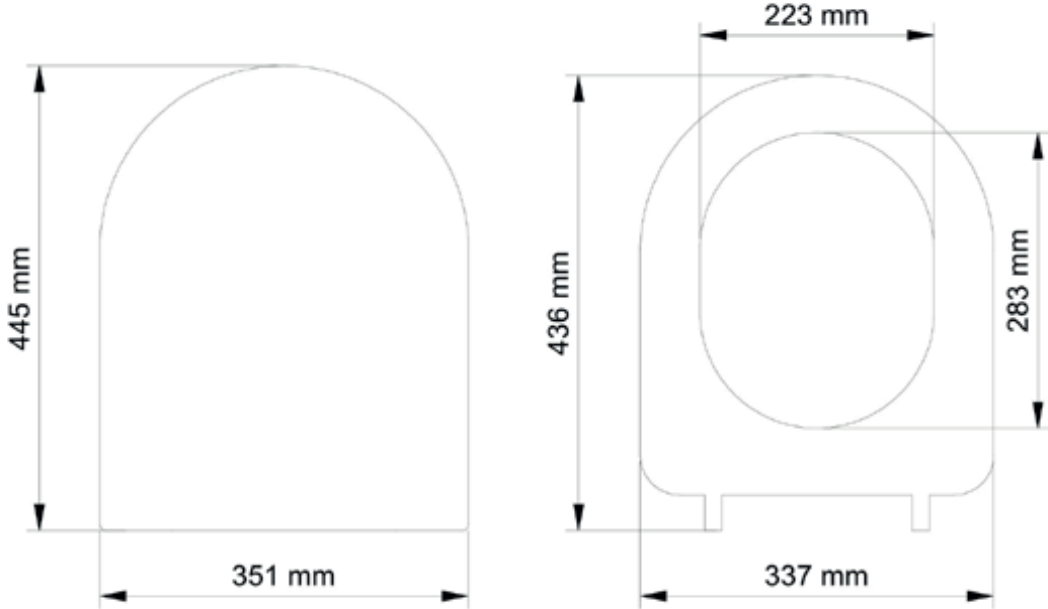

- •Sessiz yavaş kapanır
- •Kolay montaj
- •Alttan Sıkmalı ve Üstten Sıkmalı Özelliđi
- •Tak-Çıkar kolay temizlik
- •2 yıl Garanti