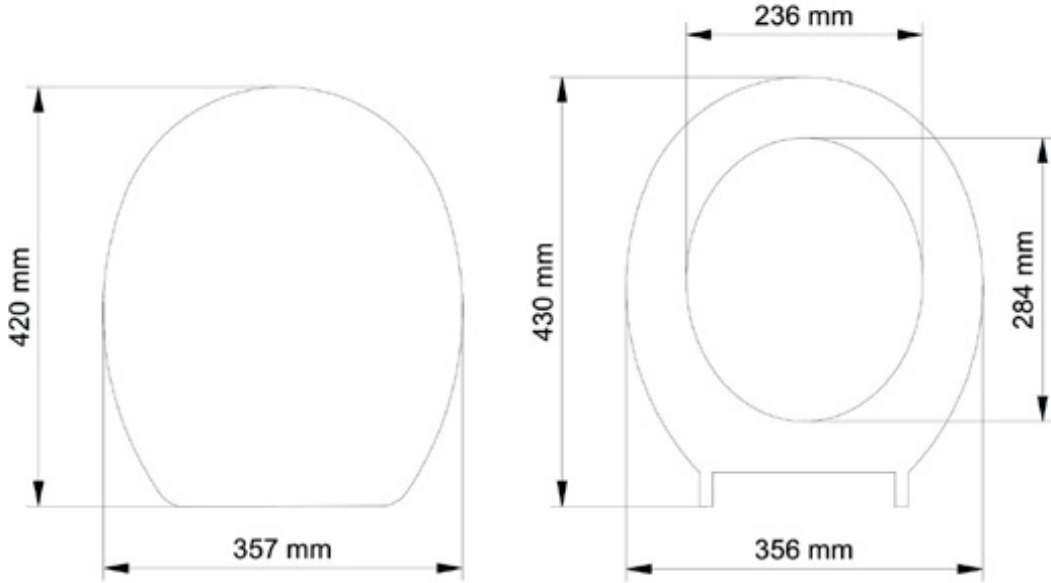

- •Sessiz yavař kapanır
- •Kolay montaj
- •Altan Sıkmalı ve Üstten Sıkmalı Özelliđi
- •Tak-Çıkar kolay temizlik
- •2 yıl Garanti