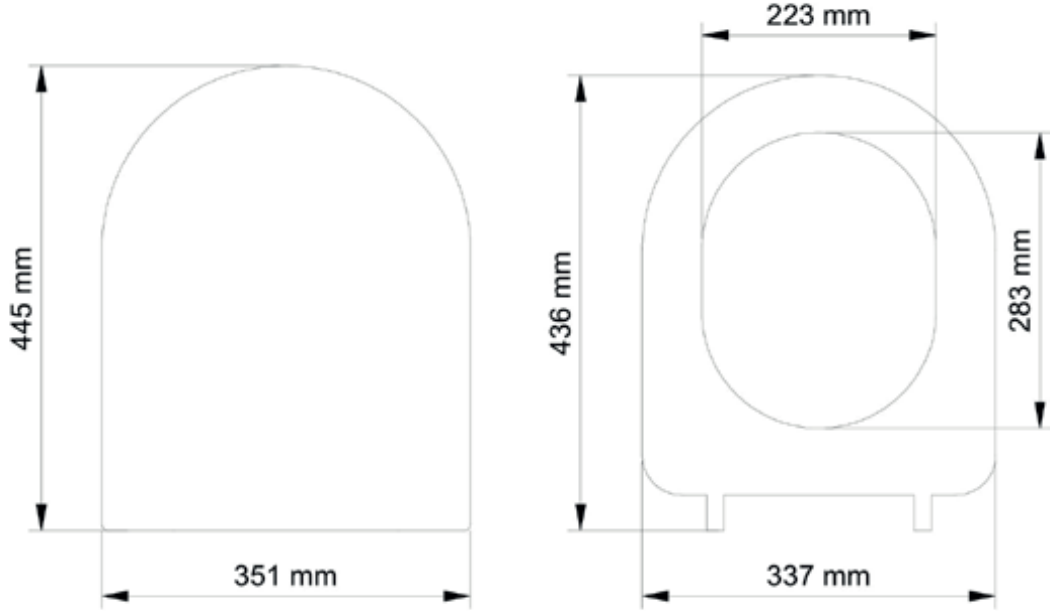

- •Sessiz yavaş kapanır
- •Kolay montaj
- •Alttan Sıkmalı ve Üstten Sıkmalı Özelliđi
- •Tak-Çıkar kolay temizlik
- •2 yıl Garanti