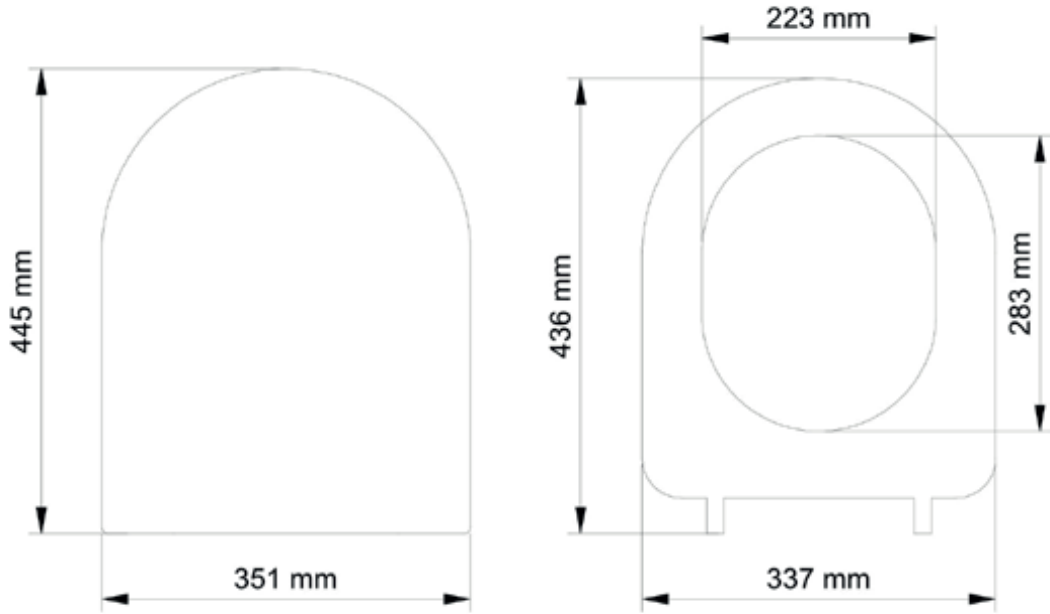

- •Sessiz yavař kapanır
- •Çocuk Dostu
- •Kolay montaj
- •Üstten Sıkmalı Özelliđi
- •Tak-Çıkar kolay temizlik
- •2 yıl Garanti