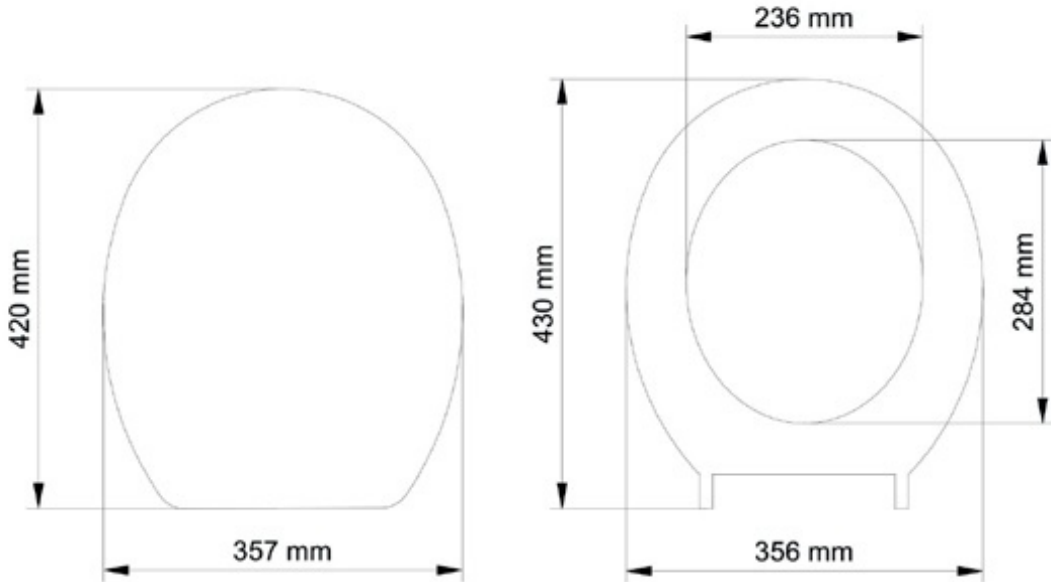

- •Sessiz yavař kapanır
- •Çocuk Dostu
- •Kolay montaj
- •Üstten Sıkmalı Özelliđi
- •Tak-Çıkar kolay temizlik
- •2 yıl Garanti